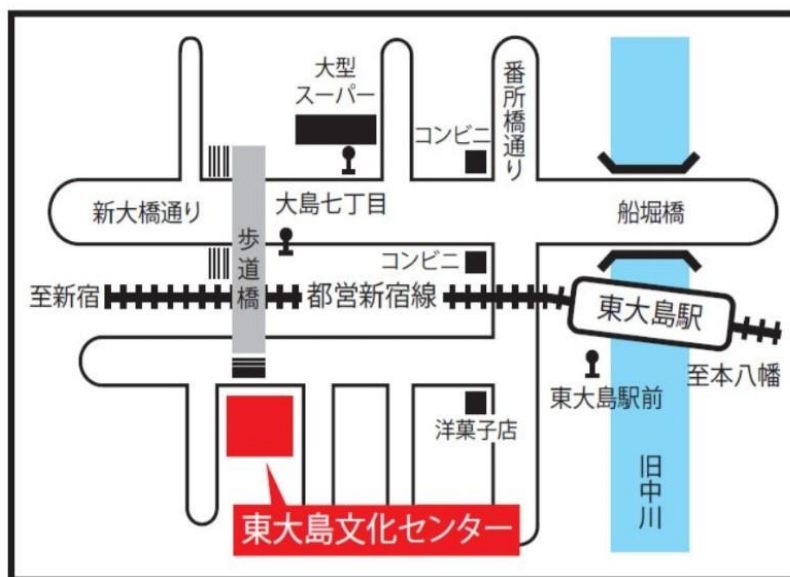

東大島文化センター 4F AV ホール

電車利用の場合

都営地下鉄新宿線「東大島」駅 **大島口出口**より徒歩 5 分

駐車場

・利用時間 8:30～22:00

・原則として、1団体につき3台以上駐車した場合、状況によっては利用途中でも他の団体へ譲っていただく事がありますので、予めご了承ください。

※収容台数に限りがありますので、できるだけ公共の交通機関をご利用ください。

江東区東大島文化センター